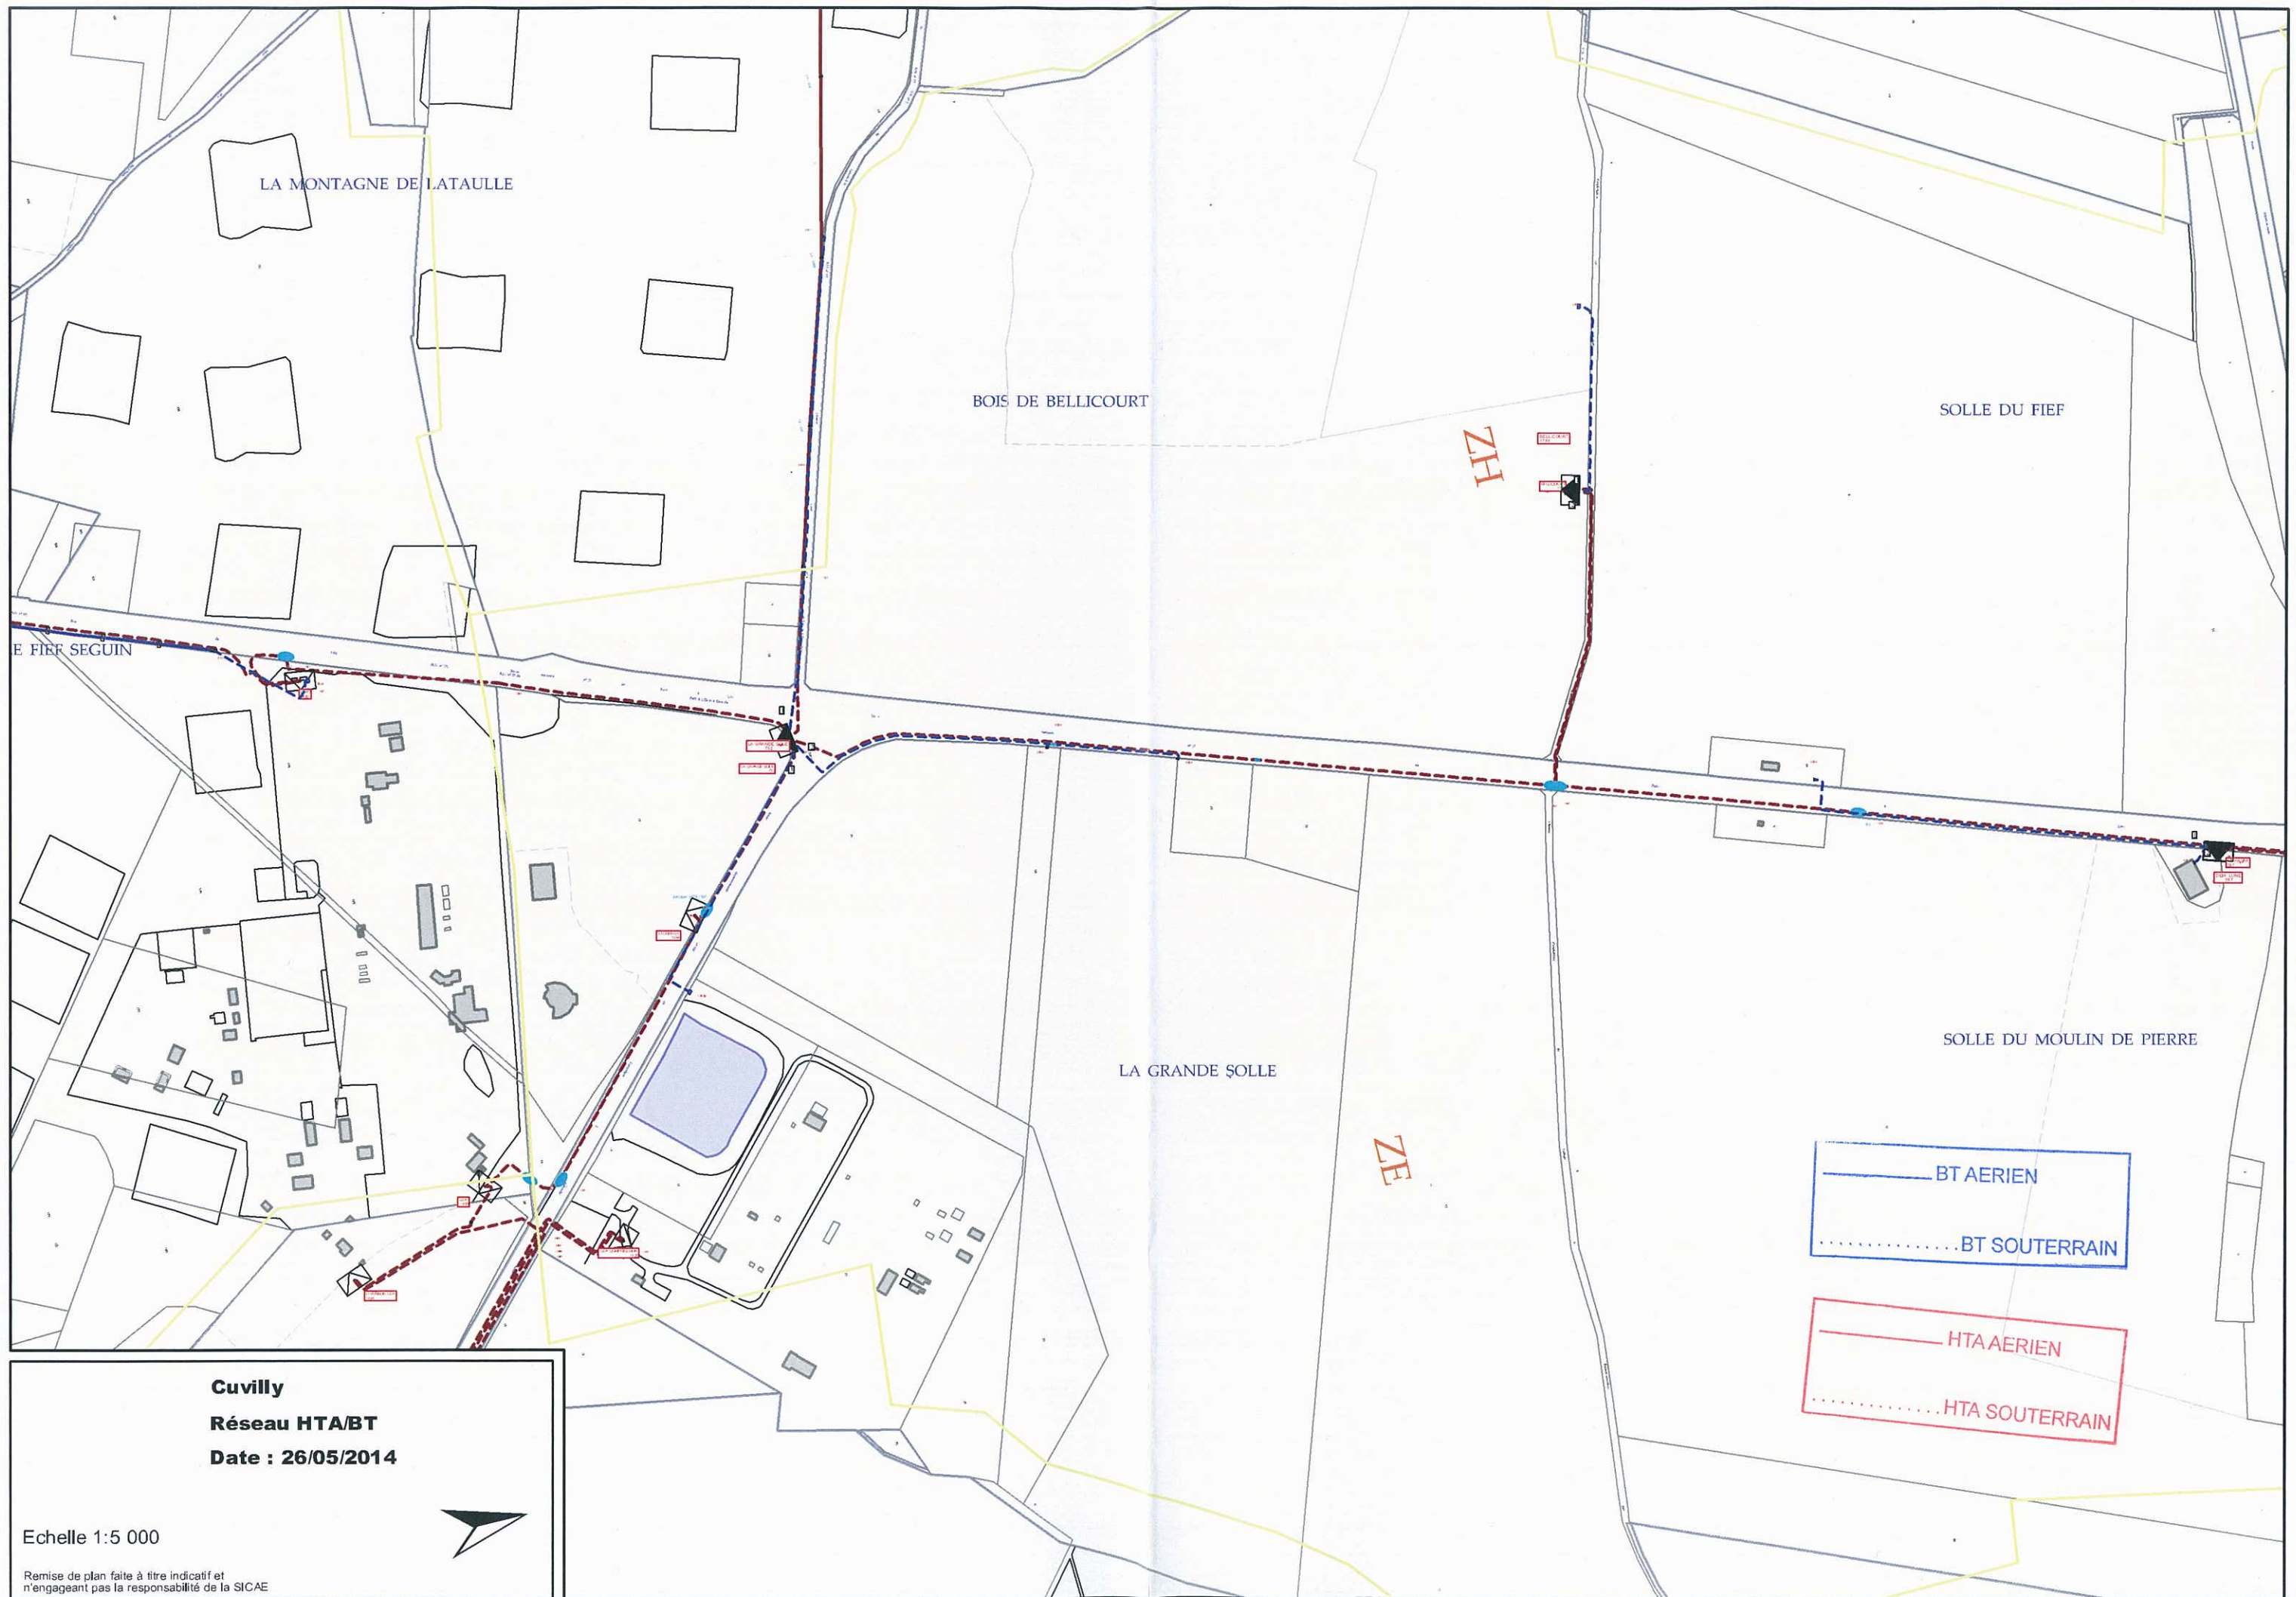

Commune de

CUVILLY

**PLAN LOCAL
D'URBANISME**

APPROBATION

Vu pour être annexé à la
délibération en date du :

03 MARS 2020

7b

PLAN DU RÉSEAU ÉLECTRIQUE

Cuvilly
Réseau HTA / BT
Date : 26/05/2014

Echelle 1:5 000

Remise de plan faite à titre indicatif et n'engageant pas la responsabilité de la SICAE

Cuville
Réseau HT/ABT
Date : 26/05/2014

Echelle 1:5 000

Remise de plan faite à titre indicatif et
n'engageant pas la responsabilité de la SICAE

Cuvilly
Réseau HTABT
Date : 26/05/2014

Echelle 1:5 000

Remise de plan faite à titre indicatif et n'engageant pas la responsabilité de la SICAE