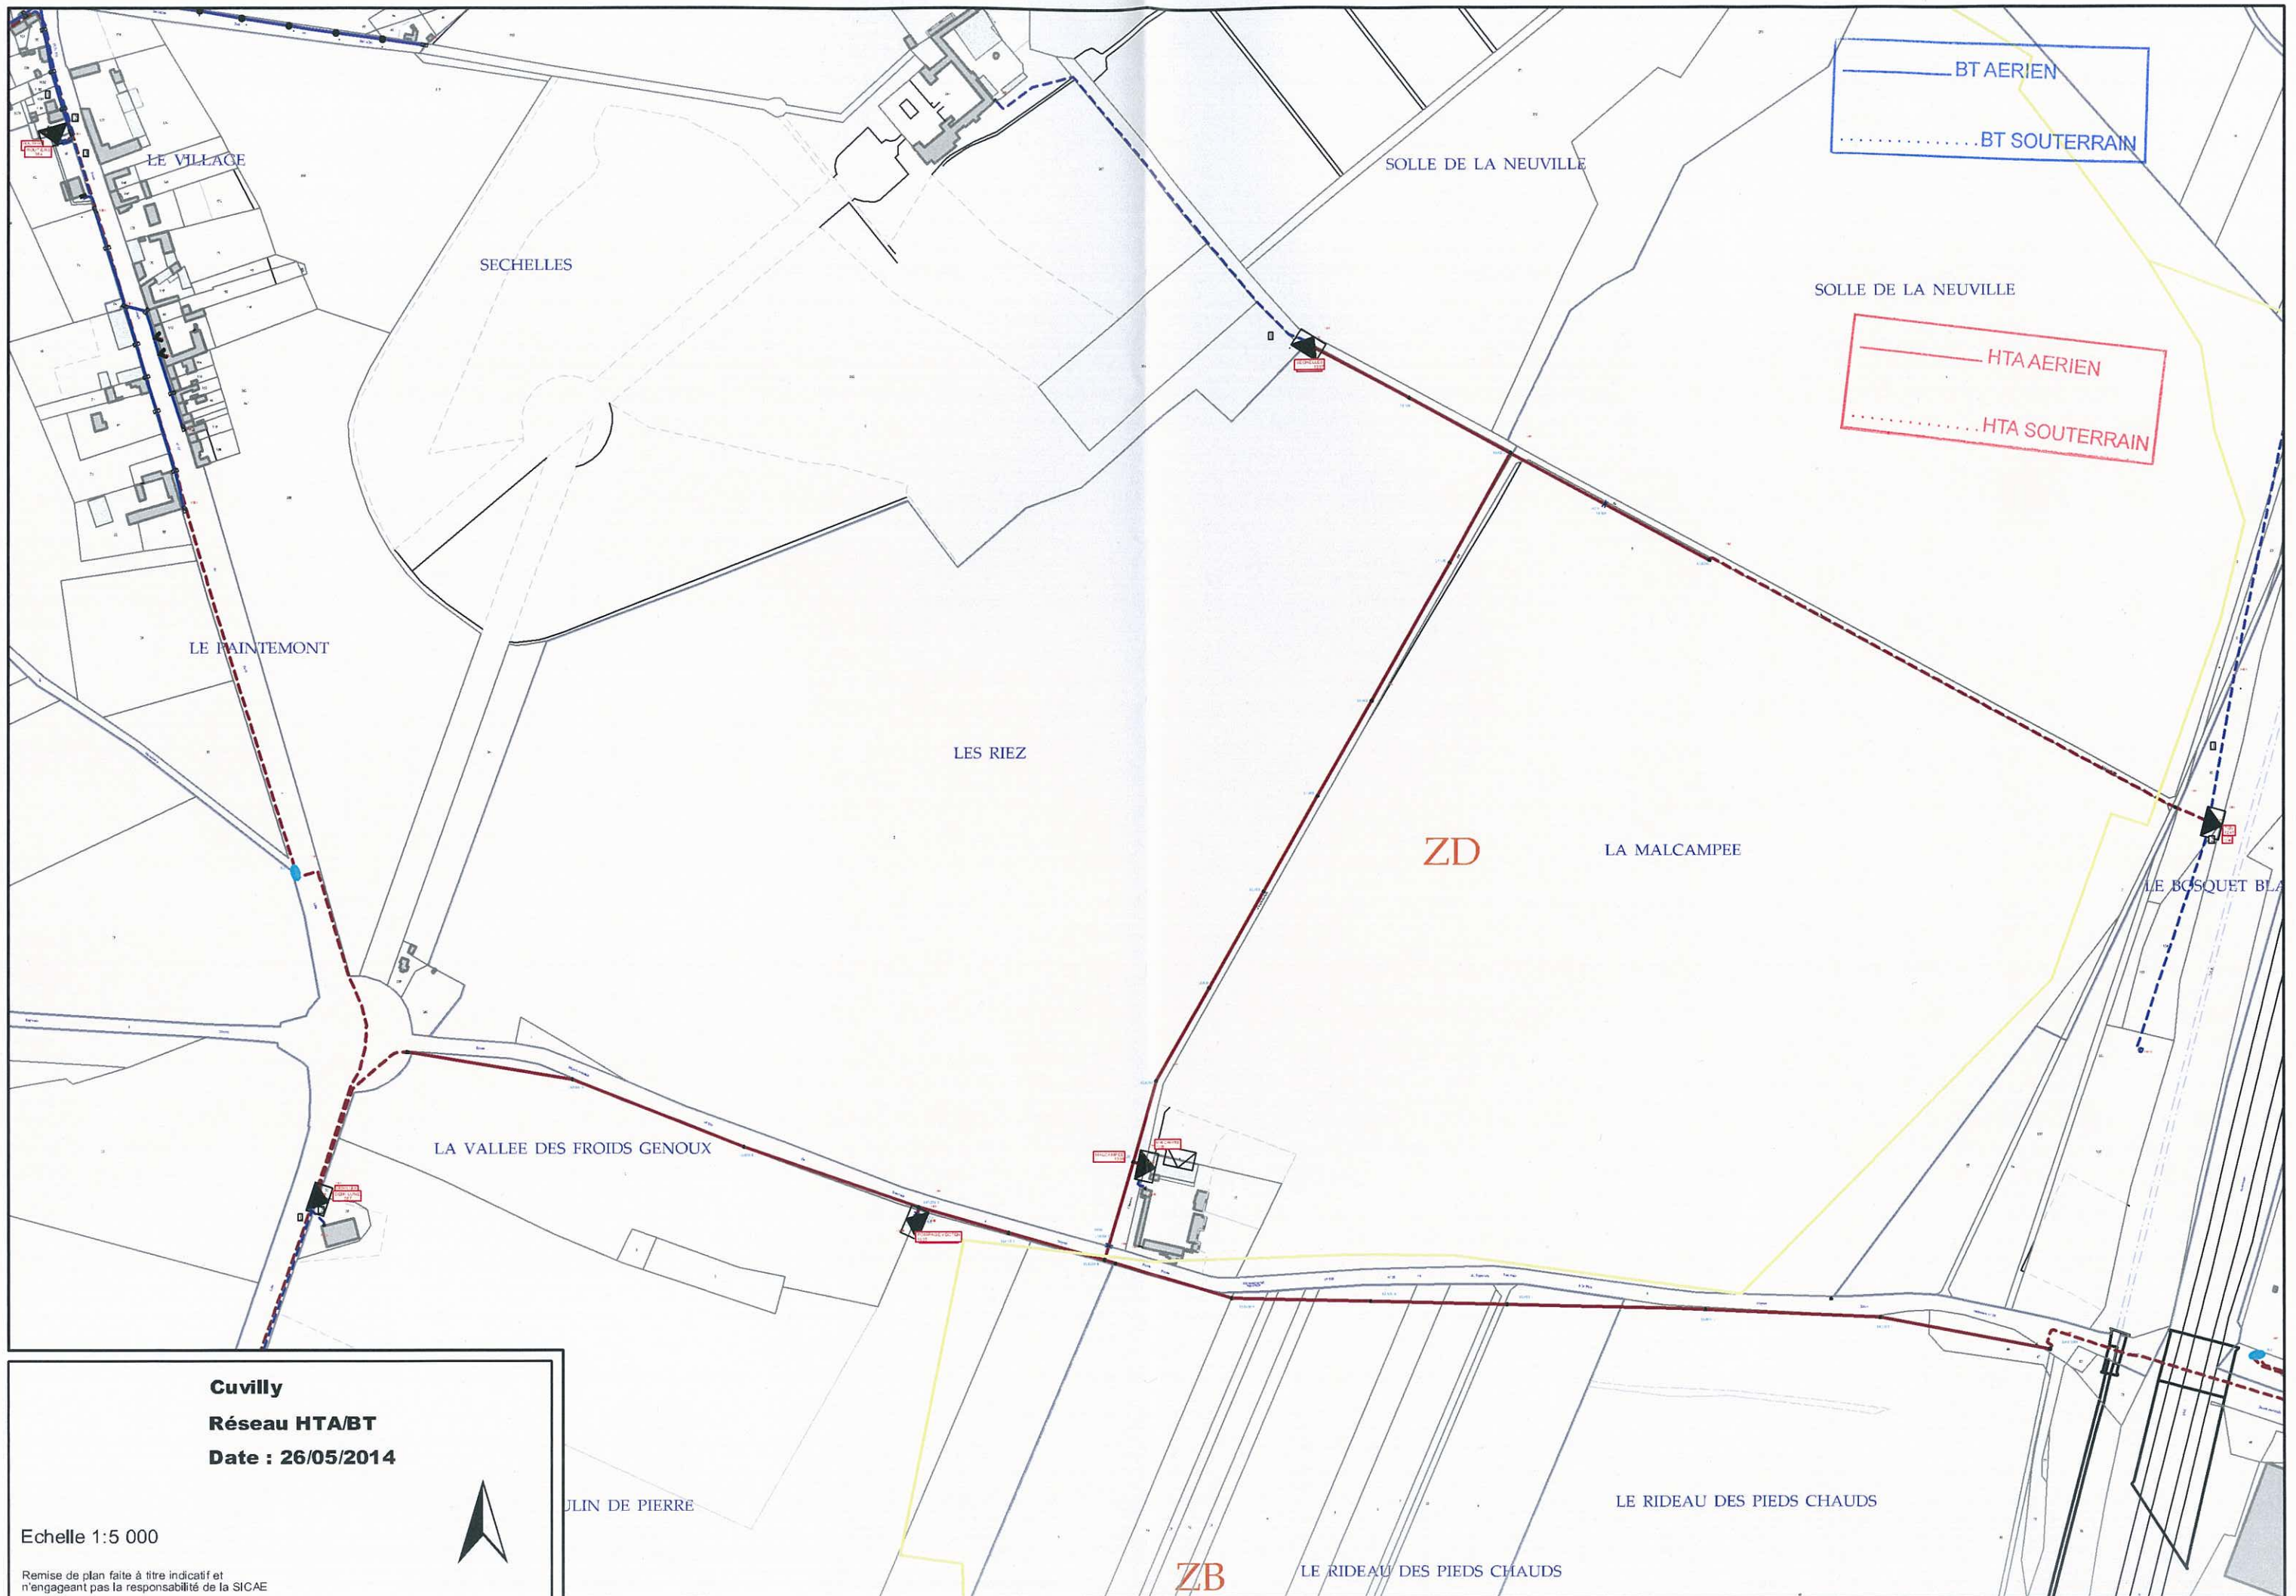

Cuvilly
Réseau HTA / BT
Date : 26/05/2014

Echelle 1:5 000

Remise de plan faite à titre indicatif et n'engageant pas la responsabilité de la SICAE

Cuville
Réseau HT/ABT
Date : 26/05/2014

Echelle 1:5 000

Remise de plan faite à titre indicatif et
n'engageant pas la responsabilité de la SICAE

Cuvilly
Réseau HTABT
Date : 26/05/2014

Echelle 1:5 000

Remise de plan faite à titre indicatif et n'engageant pas la responsabilité de la SICAE