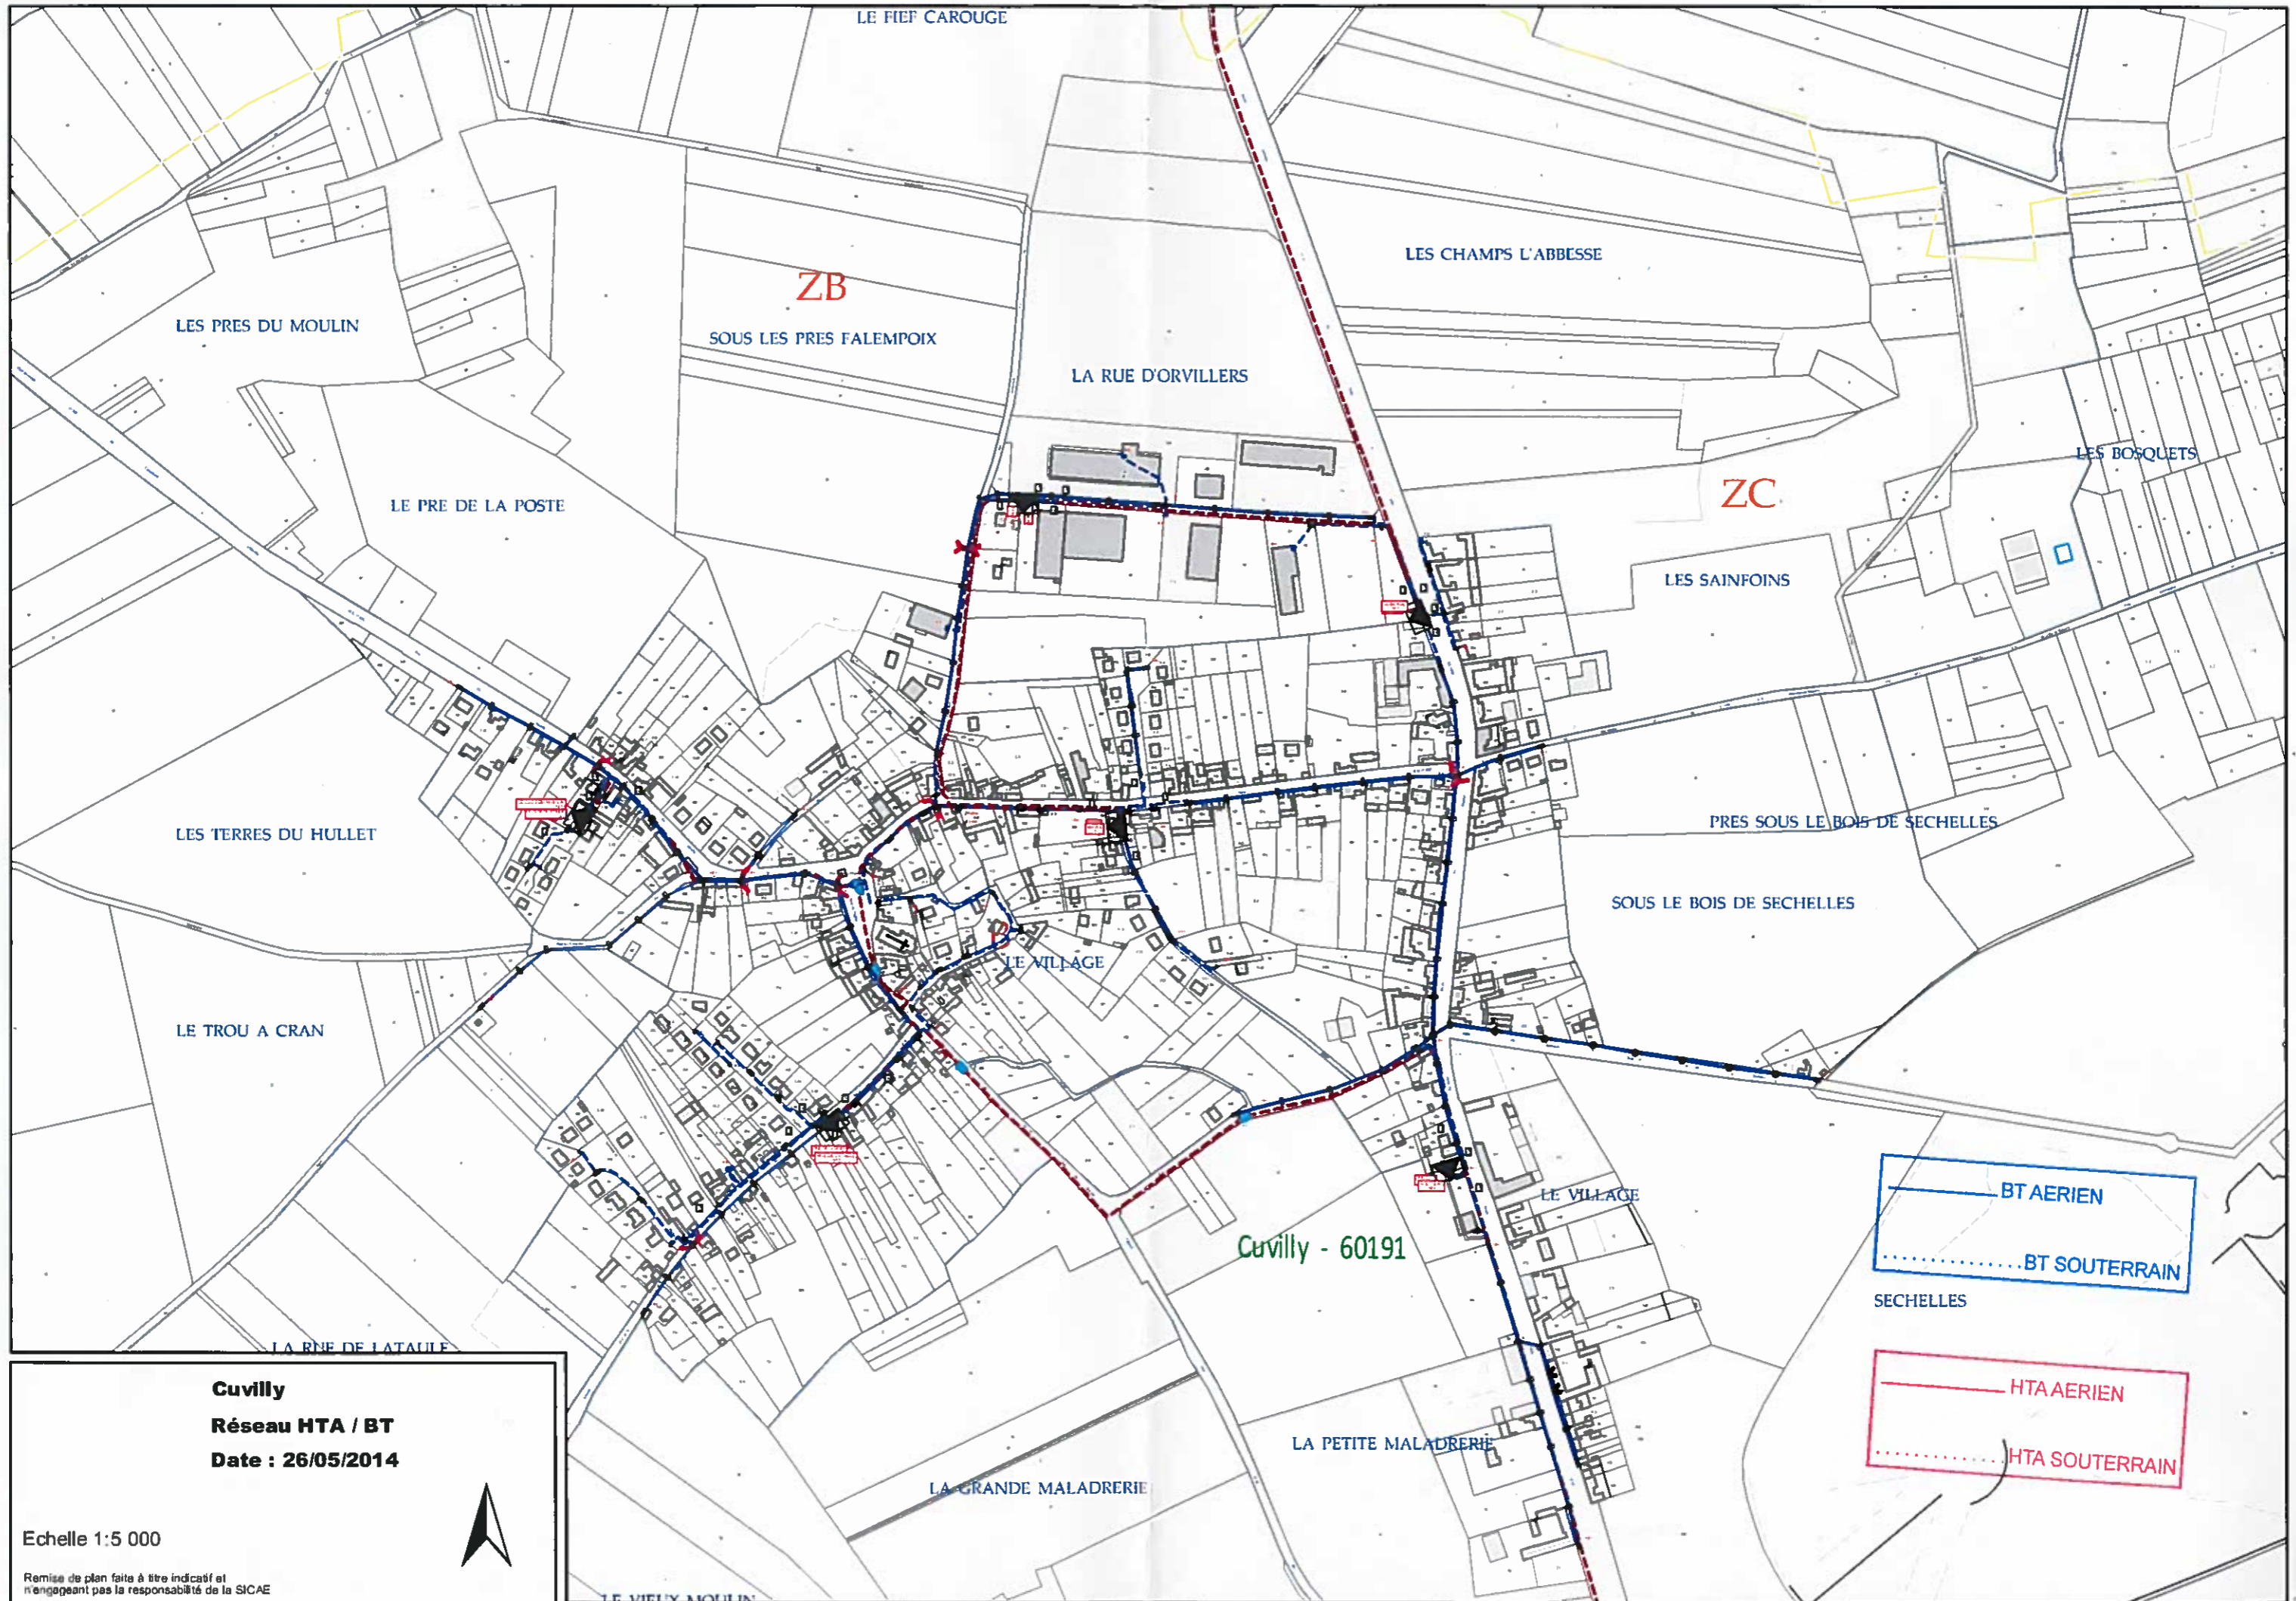

Commune de

CUVILLY

**PLAN LOCAL
D'URBANISME**

APPROBATION

Vu pour être annexé à la
délibération en date du :

03 MARS 2020

7b

PLAN DU RÉSEAU ÉLECTRIQUE

Cuvilly
Réseau HTA / BT
Date : 26/05/2014

Echelle 1:5 000

Remise de plan faite à titre indicatif et n'engageant pas la responsabilité de la SICAE

Cuville
Réseau HT/ABT
Date : 26/05/2014

Echelle 1:5 000

Remise de plan faite à titre indicatif et
n'engageant pas la responsabilité de la SICAE

Cuvilly
Réseau HTABT
Date : 26/05/2014

Echelle 1:5 000

Remise de plan faite à titre indicatif et n'engageant pas la responsabilité de la SICAE